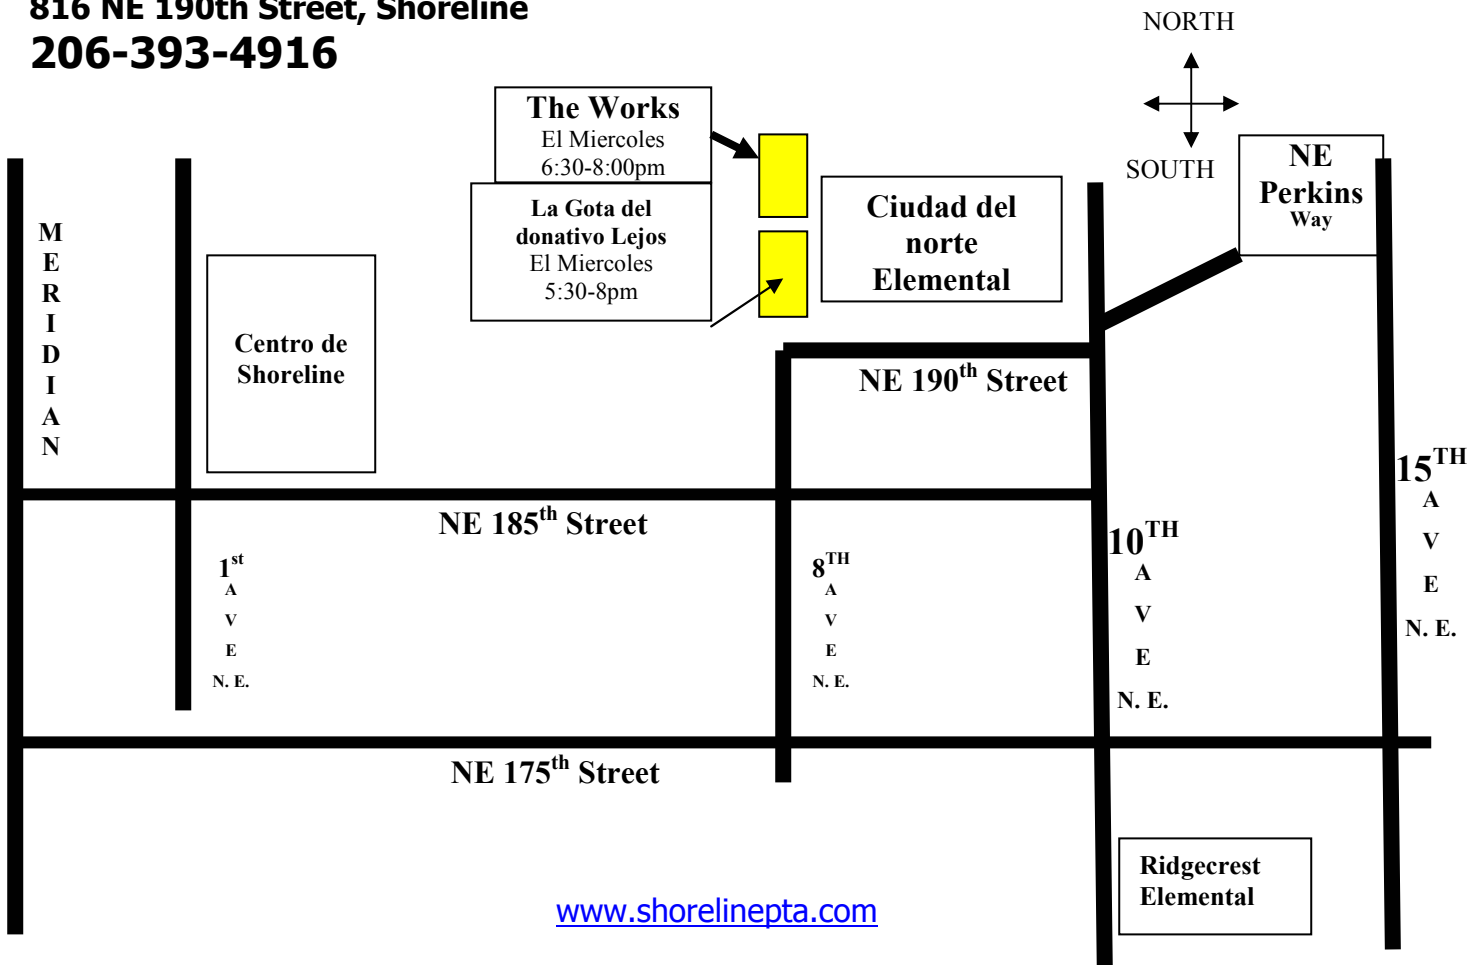

Un Recurso de Familia de Concilio de Shoreline PTA

Proporcionar la ropa apoyo a Familias de Distrito de Escuela de Shoreline que viven con un ingresos bajos o experimentar las circunstancias que hacen lo desafiando a vestir sus niños adecuadamente para escuela.

Ropa de Ninos

El Miércoles 6:30-8:00pm

Ciudad del norte Portables

Identificación requirió:

Los conductores licencian de Washington con la dirección de Shoreline o Estudiante de Shoreline identificación

Metro Bus Routes: MT 347 at 15th Ave. & NE Perkins Way .04 mile E
MT 348 at NE 185th Street & 5th Ave. NE .04 mile SW

The WORKS
816 NE 190th Street, Shoreline
206-393-4916

www.shorelinepta.com